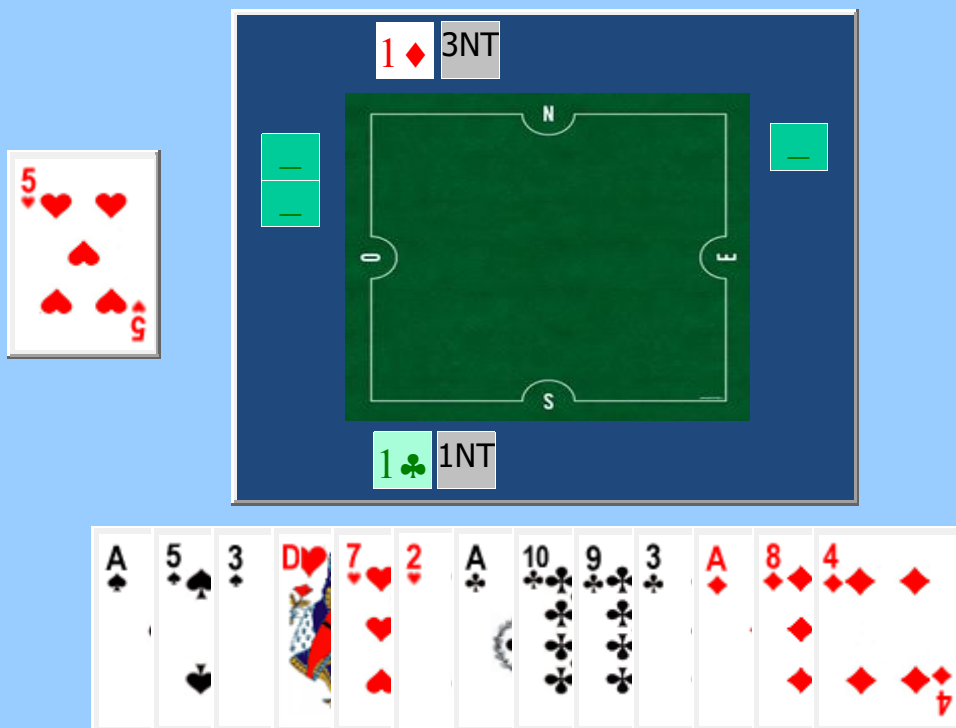

# Thierry Rouffet - Problème en face du mort du 02-11-2020

Niveau 2

Donneur : SUD - vulnérable : E/O

Contrat : 3SA

Ouest entame du 5 de ♥.  
C'est à vous.

Couvrez tous les cas